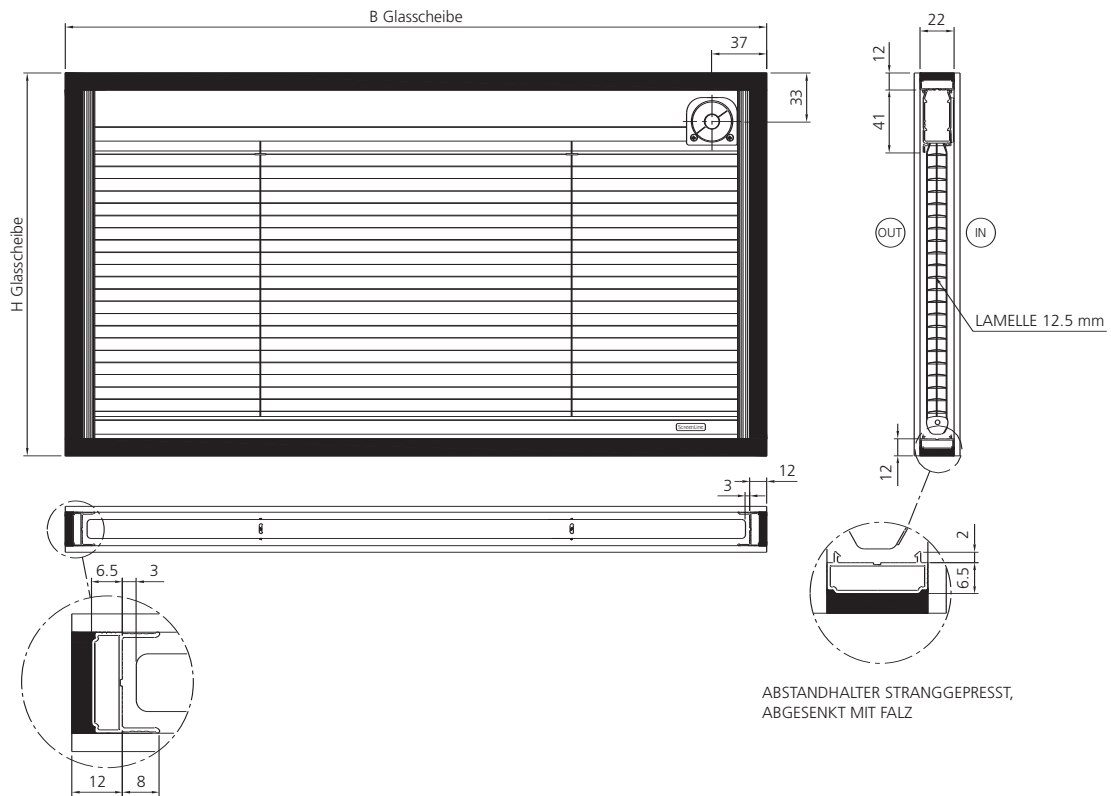

SL20C

2. Technische Zeichnungen

Übersichtszeichnung mit Codenummern

SL22C

SL20C Explosionszeichnung

Jalousie

SL20C SL22C

ABSTANDHALTER STRANGGEPRESST, ABGESENKT MIT FLANSCH

ABSTANDHALTER STRANGGEPRESST, ABGESENKT MIT FALZ

ABSTANDHALTER STRANGGEPRESST, ABGESENKT MIT SCHIENE

ABSTANDHALTER STRANGGEPRESST, ABGESENKT MIT FALZ

Heben/Senken und Wenden

Nur Wenden