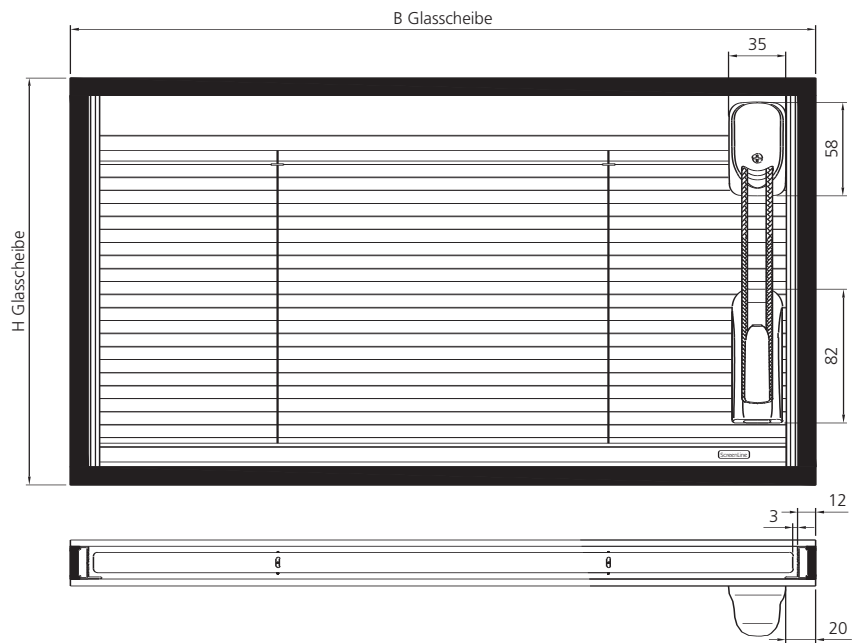

SL20C

2. Technische Zeichnungen

Übersichtszeichnung mit Codenummern

SL22C

SL20C Explosionszeichnung

Jalousie

SL20C SL22C

ABSTANDHALTER STRANGGEPRESST,
ABGESENKT MIT FLANSCH

ABSTANDHALTER STRANGGEPRESST,
ABGESENKT MIT FALZ

ABSTANDHALTER STRANGGEPRESST,
ABGESENKT MIT SCHIENE

ABSTANDHALTER STRANGGEPRESST,
ABGESENKT MIT FALZ

Heben/Senken und Wenden

Nur Wenden