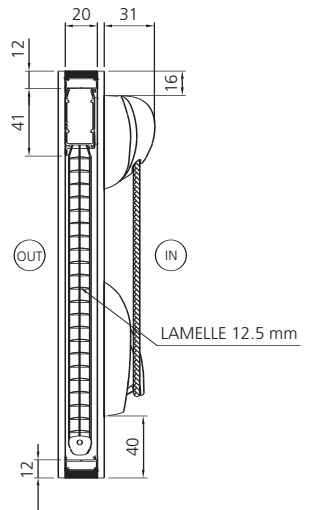

SL20C

2. Technische Zeichnungen

Übersichtszeichnung mit Codenummern

SL22C

SL20C Explosionszeichnung

Jalousie

SL20C SL22C

ABSTANDHALTER STRANGGEPRESST,
ABGESENKT MIT FLANSCH

ABSTANDHALTER STRANGGEPRESST,
ABGESENKT MIT FALZ

ABSTANDHALTER STRANGGEPRESST,
ABGESENKT MIT SCHIENE

ABSTANDHALTER STRANGGEPRESST,
ABGESENKT MIT FALZ

Heben/Senken und Wenden

Nur Wenden