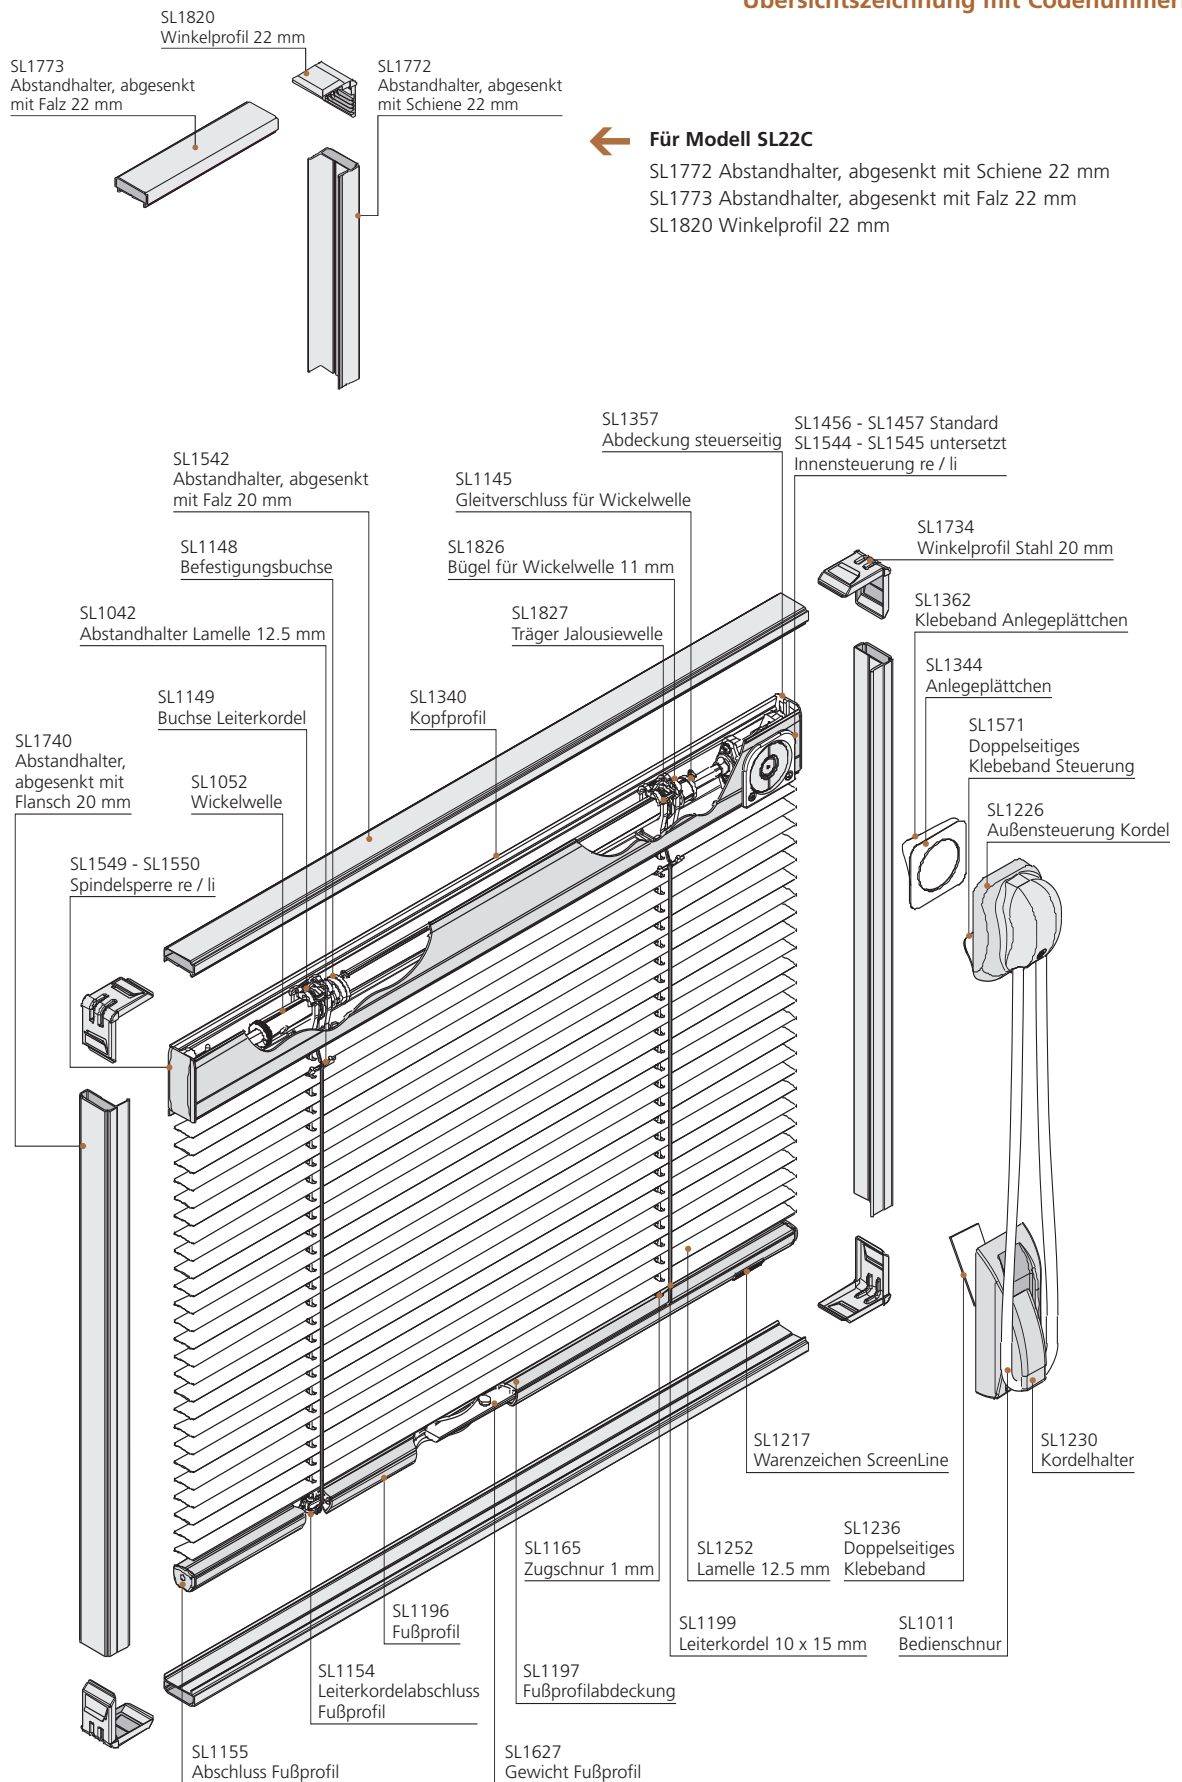

SL20C

2. Technische Zeichnungen

Übersichtszeichnung mit Codenummern

SL22C

SL20C Explosionszeichnung

Jalousie

SL20C SL22C

ABSTANDHALTER STRANGGEPRESST,
ABGESENKT MIT FLANSCH

ABSTANDHALTER STRANGGEPRESST,
ABGESENKT MIT FALZ

ABSTANDHALTER STRANGGEPRESST,
ABGESENKT MIT SCHIENE

ABSTANDHALTER STRANGGEPRESST,
ABGESENKT MIT FALZ

Heben/Senken und Wenden

Nur Wenden