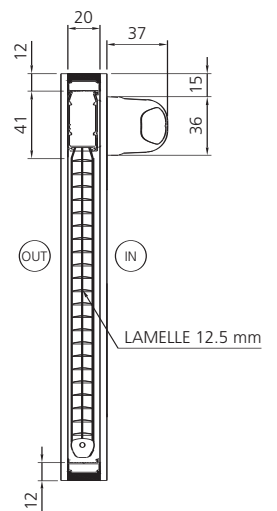

SL20C

2. Technische Zeichnungen

Übersichtszeichnung mit Codenummern

SL22C

SL20C Explosionszeichnung

Jalousie

SL20C SL22C

ABSTANDHALTER STRANGGEPRESST,
ABGESENKT MIT FLANSCH

ABSTANDHALTER STRANGGEPRESST,
ABGESENKT MIT FALZ

ABSTANDHALTER STRANGGEPRESST,
ABGESENKT MIT SCHIENE

ABSTANDHALTER STRANGGEPRESST,
ABGESENKT MIT FALZ

Heben/Senken und Wenden

Nur Wenden