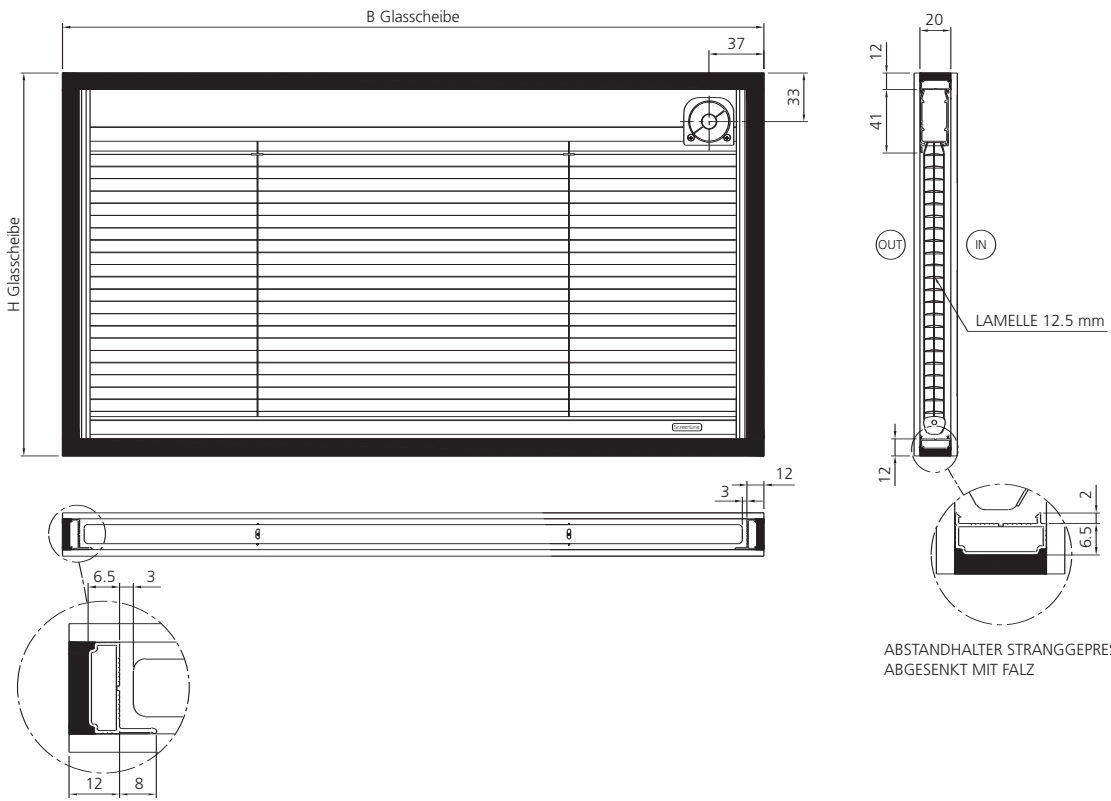

SL20C

2. Technische Zeichnungen

Übersichtszeichnung mit Codenummern

SL22C

SL20C Explosionszeichnung

Jalousie

SL20C SL22C

ABSTANDHALTER STRANGGEPRESST,
ABGESENKT MIT FLANSCH

ABSTANDHALTER STRANGGEPRESST,
ABGESENKT MIT FALZ

ABSTANDHALTER STRANGGEPRESST,
ABGESENKT MIT SCHIENE

ABSTANDHALTER STRANGGEPRESST,
ABGESENKT MIT FALZ

Heben/Senken und Wenden

Nur Wenden