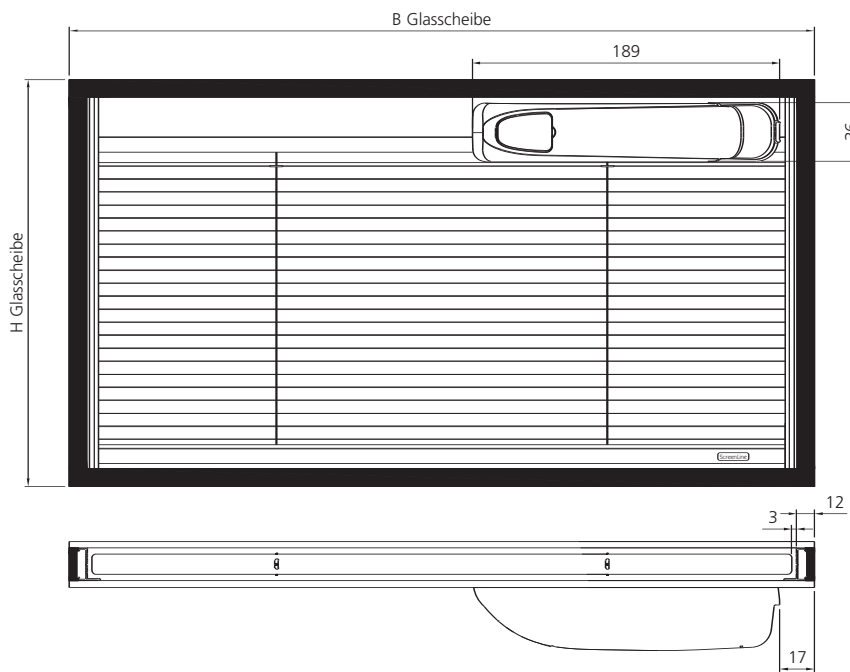

SL20C

2. Technische Zeichnungen

Übersichtszeichnung mit Codenummern

SL22C

SL20C Explosionszeichnung

Jalousie

SL20C SL22C

ABSTANDHALTER STRANGGEPRESST, ABGESENKT MIT FLANSCH

ABSTANDHALTER STRANGGEPRESST, ABGESENKT MIT FALZ

ABSTANDHALTER STRANGGEPRESST, ABGESENKT MIT SCHIENE

ABSTANDHALTER STRANGGEPRESST, ABGESENKT MIT FALZ

Heben/Senken und Wenden

Nur Wenden