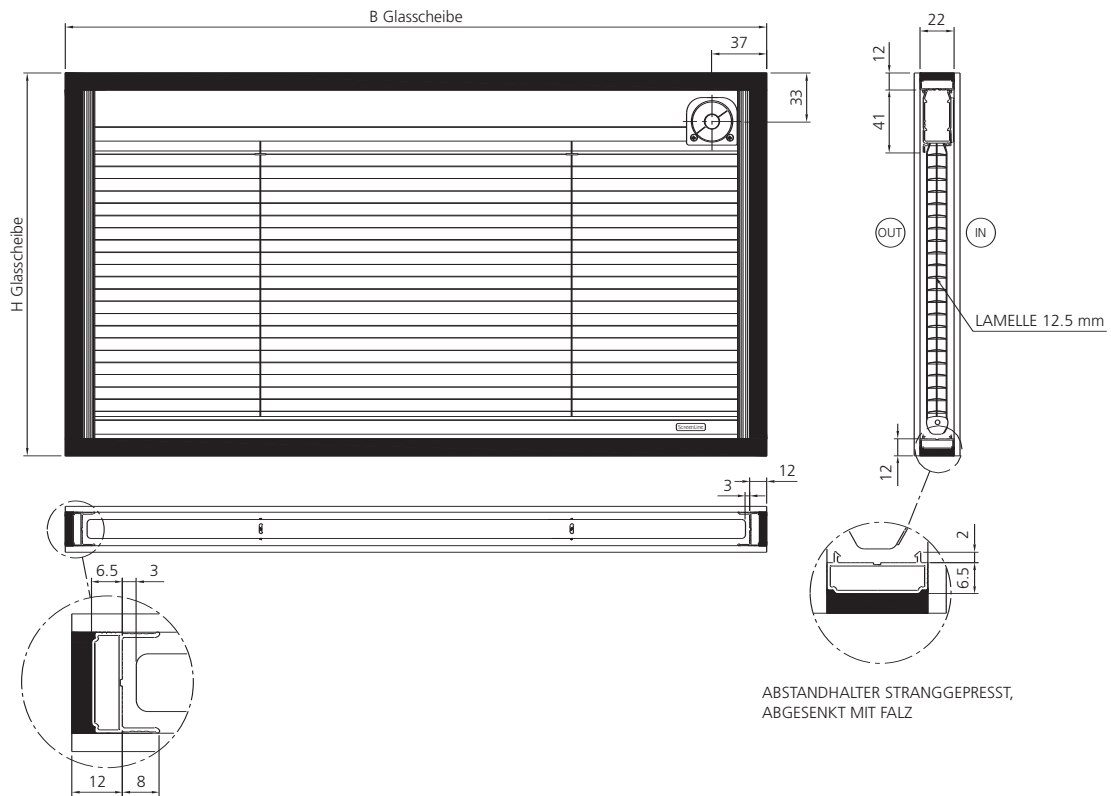

SL20C

2. Technische Zeichnungen

Übersichtszeichnung mit Codenummern

SL22C

SL20C Explosionszeichnung

Jalousie

SL20C SL22C

ABSTANDHALTER STRANGGEPRESST,
ABGESENKT MIT FLANSCH

ABSTANDHALTER STRANGGEPRESST,
ABGESENKT MIT FALZ

ABSTANDHALTER STRANGGEPRESST,
ABGESENKT MIT SCHIENE

ABSTANDHALTER STRANGGEPRESST,
ABGESENKT MIT FALZ

Heben/Senken und Wenden

Nur Wenden