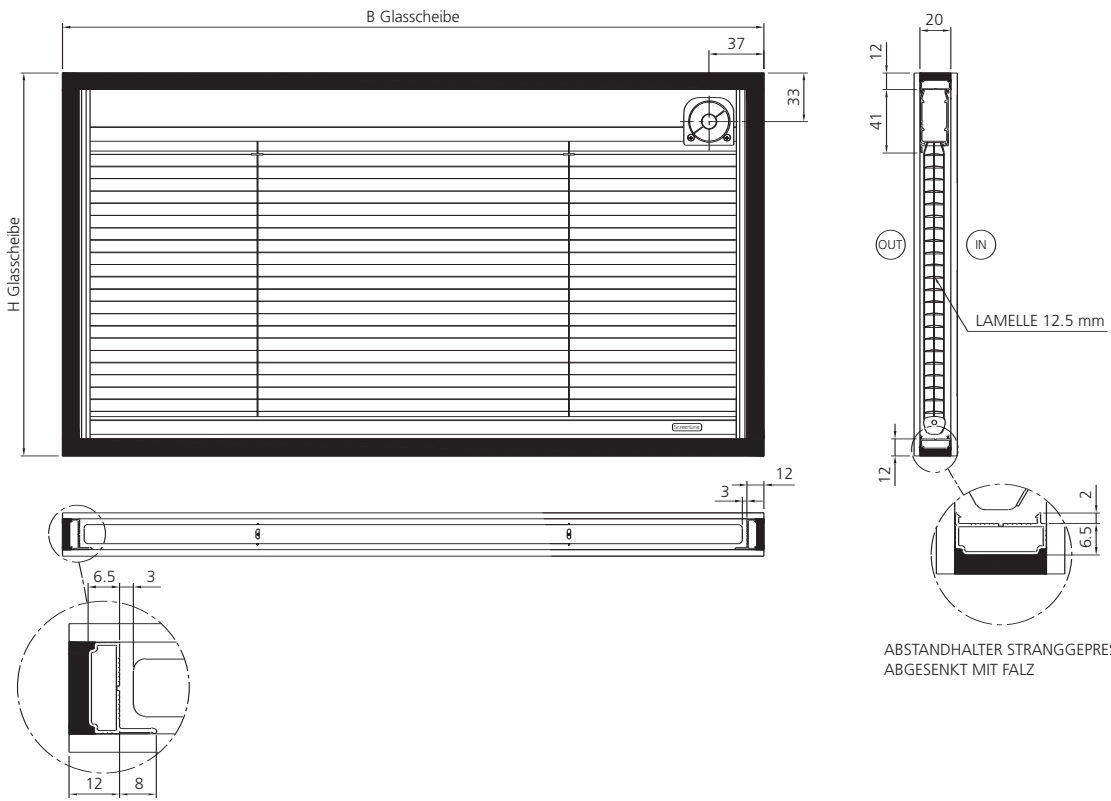

SL20C

2. Technische Zeichnungen

Übersichtszeichnung mit Codenummern

SL22C

SL20C Explosionszeichnung

Jalousie

SL20C SL22C

ABSTANDHALTER STRANGGEPRESST, ABGESENKT MIT FLANSCH

ABSTANDHALTER STRANGGEPRESST, ABGESENKT MIT FALZ

ABSTANDHALTER STRANGGEPRESST, ABGESENKT MIT SCHIENE

ABSTANDHALTER STRANGGEPRESST, ABGESENKT MIT FALZ

Heben/Senken und Wenden

Nur Wenden