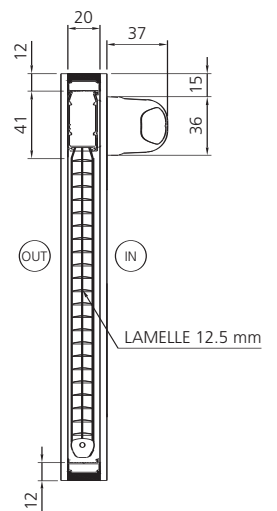

SL20C

2. Technische Zeichnungen

Übersichtszeichnung mit Codenummern

SL22C

SL20C Explosionszeichnung

Jalousie

SL20C SL22C

ABSTANDHALTER STRANGGEPRESST, ABGESENKT MIT FLANSCH

ABSTANDHALTER STRANGGEPRESST, ABGESENKT MIT FALZ

ABSTANDHALTER STRANGGEPRESST, ABGESENKT MIT SCHIENE

ABSTANDHALTER STRANGGEPRESST, ABGESENKT MIT FALZ

Heben/Senken und Wenden

Nur Wenden