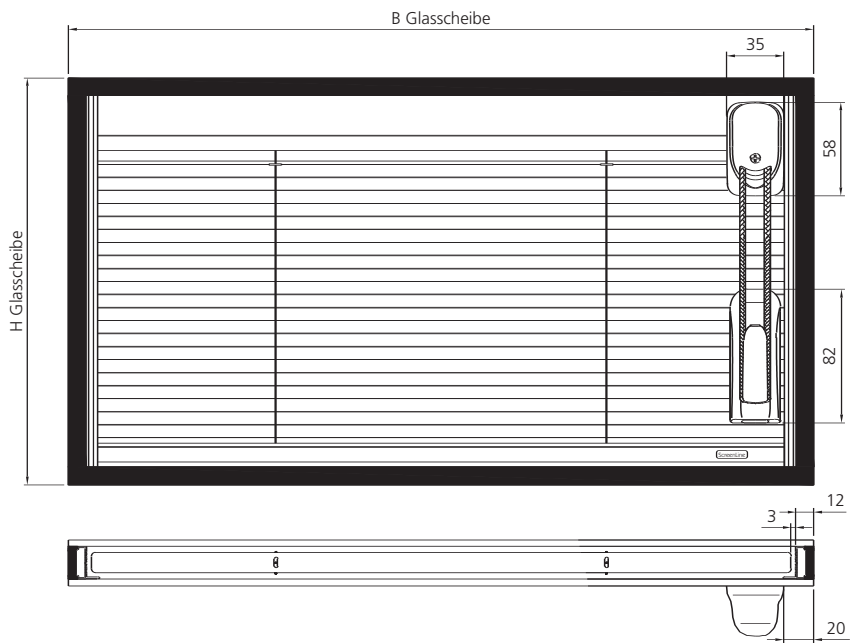

SL20C

2. Technische Zeichnungen

Übersichtszeichnung mit Codenummern

SL22C

SL20C Explosionszeichnung

Jalousie

SL20C SL22C

ABSTANDHALTER STRANGGEPRESST, ABGESENKT MIT FLANSCH

ABSTANDHALTER STRANGGEPRESST, ABGESENKT MIT FALZ

ABSTANDHALTER STRANGGEPRESST, ABGESENKT MIT SCHIENE

ABSTANDHALTER STRANGGEPRESST, ABGESENKT MIT FALZ

Heben/Senken und Wenden

Nur Wenden