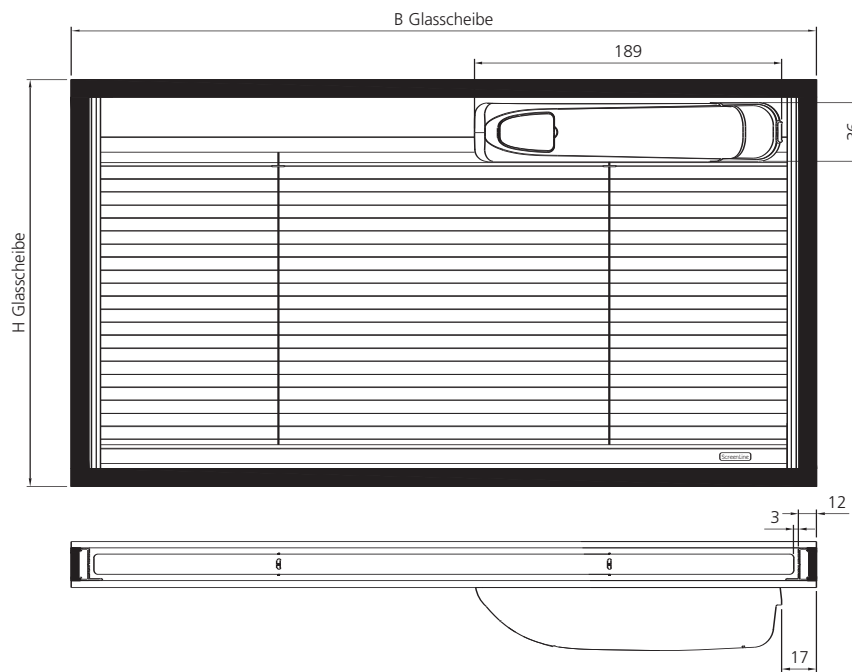

SL20C

2. Technische Zeichnungen

Übersichtszeichnung mit Codenummern

SL22C

SL20C Explosionszeichnung

Jalousie

SL20C SL22C

ABSTANDHALTER STRANGGEPRESST,
ABGESENKT MIT FLANSCH

ABSTANDHALTER STRANGGEPRESST,
ABGESENKT MIT FALZ

ABSTANDHALTER STRANGGEPRESST,
ABGESENKT MIT SCHIENE

ABSTANDHALTER STRANGGEPRESST,
ABGESENKT MIT FALZ

Heben/Senken und Wenden

Nur Wenden