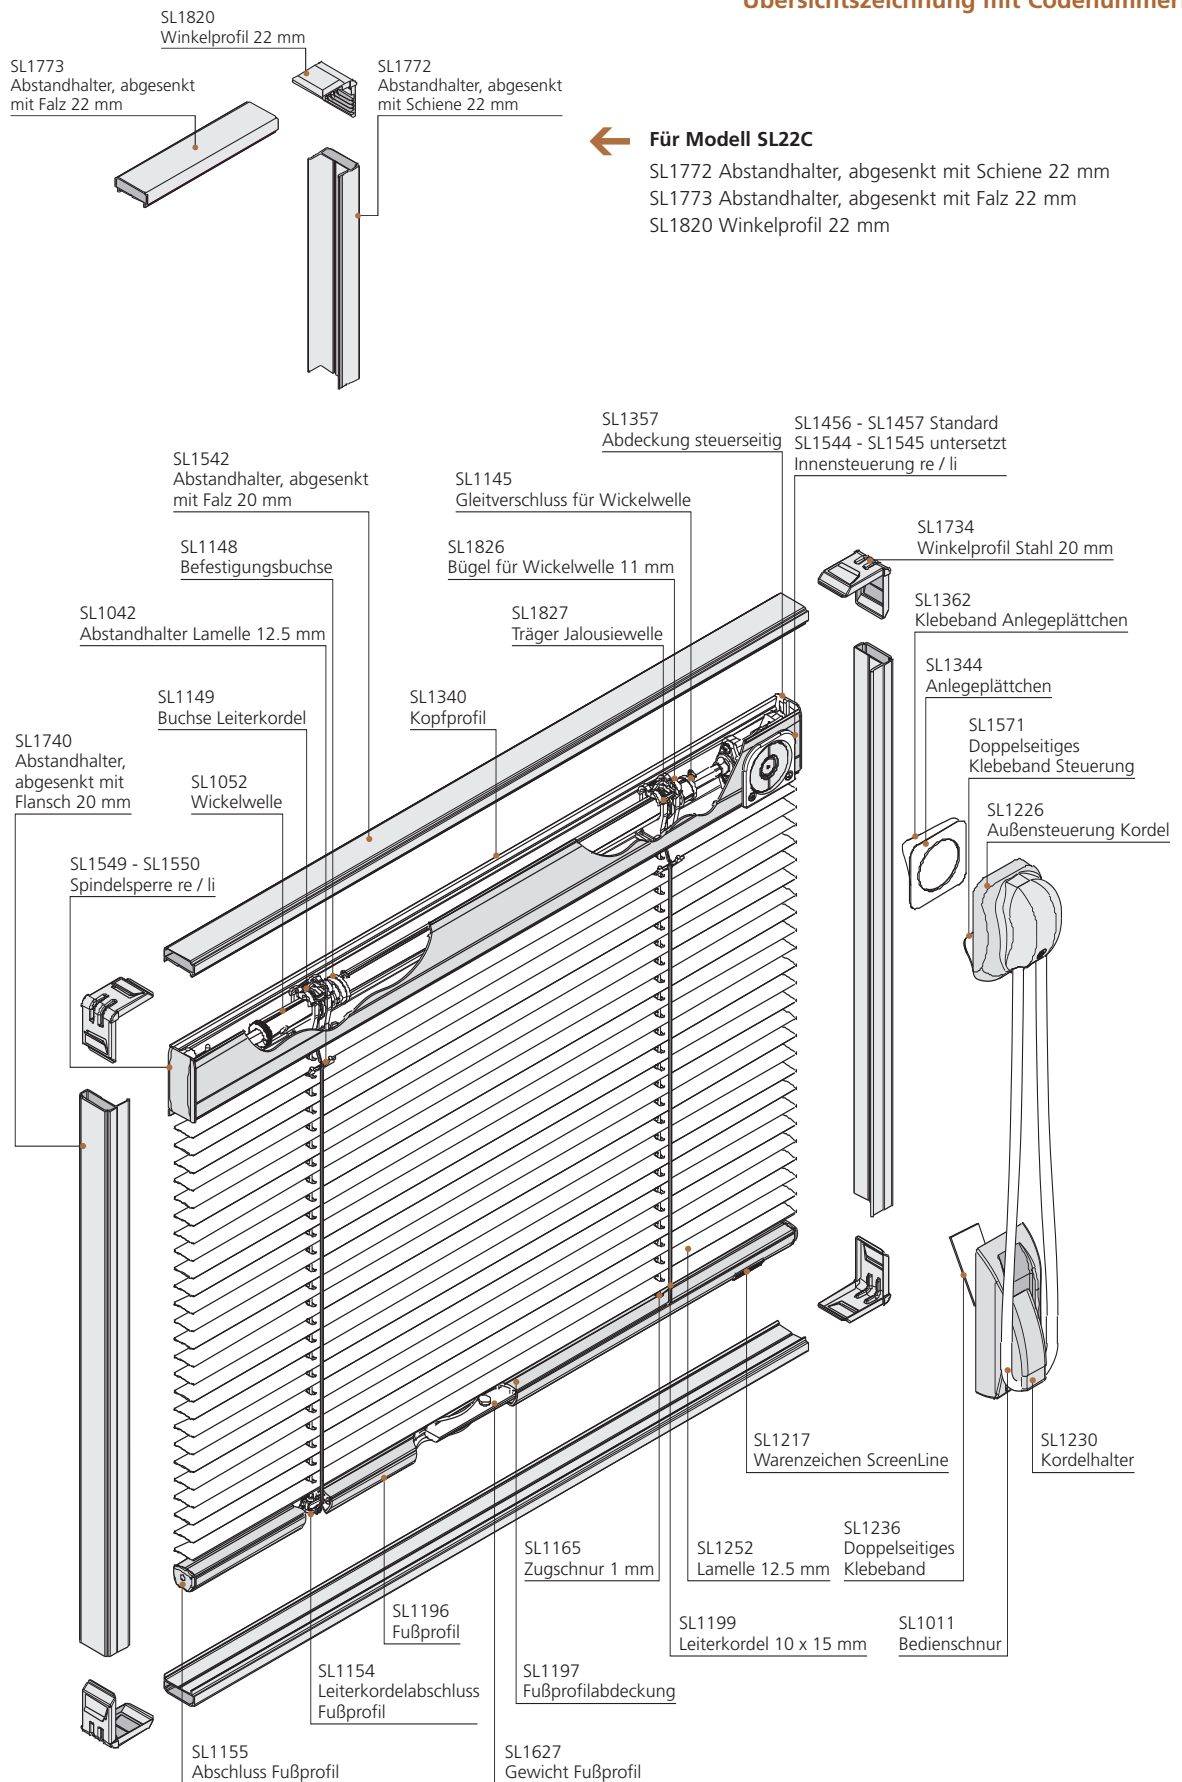

SL20C

2. Technische Zeichnungen

Übersichtszeichnung mit Codenummern

SL22C

SL20C Explosionszeichnung

Jalousie

SL20C SL22C

ABSTANDHALTER STRANGGEPRESST, ABGESENKT MIT FLANSCH

ABSTANDHALTER STRANGGEPRESST, ABGESENKT MIT FALZ

ABSTANDHALTER STRANGGEPRESST, ABGESENKT MIT SCHIENE

ABSTANDHALTER STRANGGEPRESST, ABGESENKT MIT FALZ

Heben/Senken und Wenden

Nur Wenden