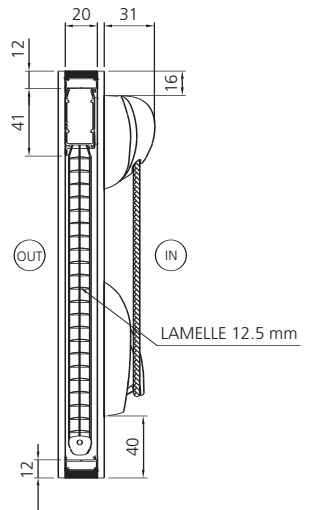

SL20C

2. Technische Zeichnungen

Übersichtszeichnung mit Codenummern

SL22C

SL20C Explosionszeichnung

Jalousie

SL20C SL22C

ABSTANDHALTER STRANGGEPRESST, ABGESENKT MIT FLANSCH

ABSTANDHALTER STRANGGEPRESST, ABGESENKT MIT FALZ

ABSTANDHALTER STRANGGEPRESST, ABGESENKT MIT SCHIENE

ABSTANDHALTER STRANGGEPRESST, ABGESENKT MIT FALZ

Heben/Senken und Wenden

Nur Wenden