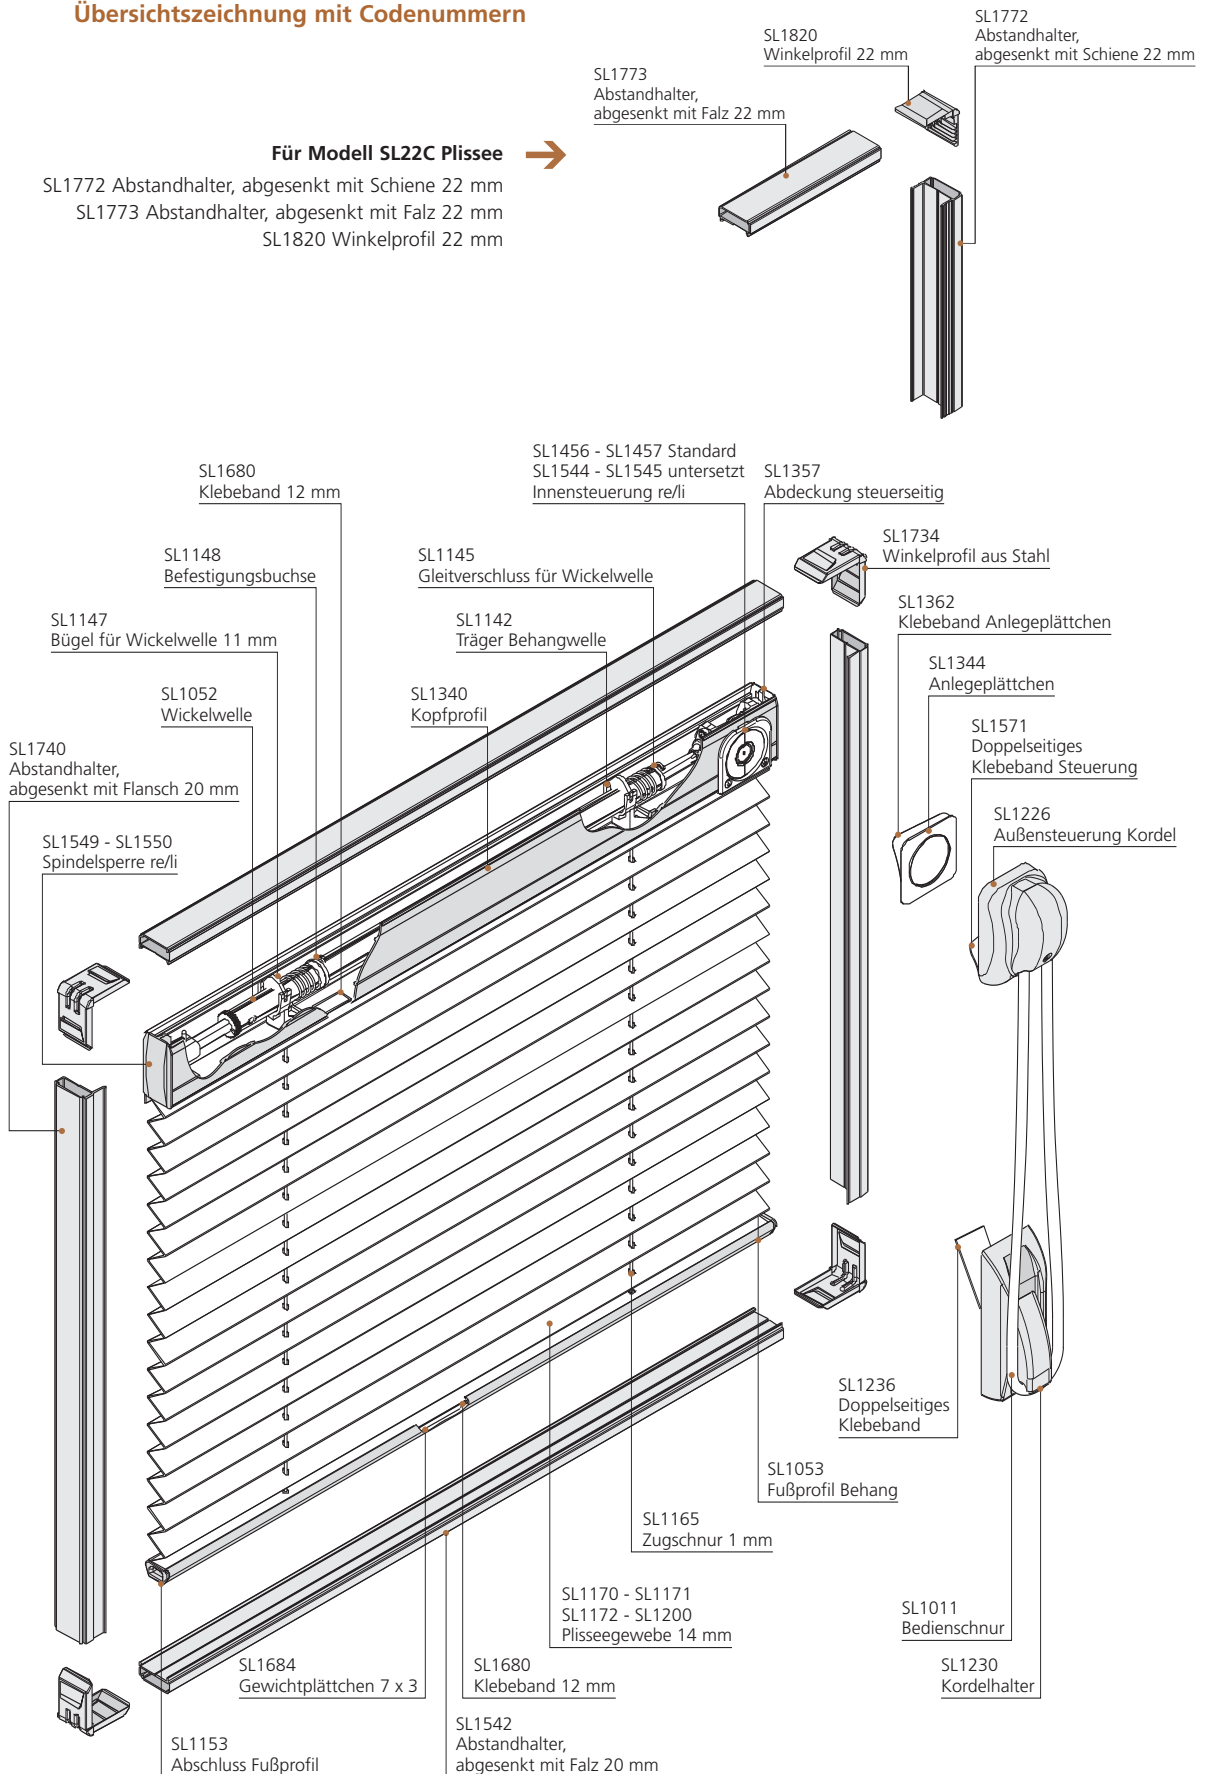

# SL20C Plissee

## 2. Technische Zeichnungen

### Übersichtszeichnung mit Codenummern

ABSTANDHALTER STRANGGEPRESST,  
ABGESENKT MIT FLANSCH

ABSTANDHALTER STRANGGEPRESST,  
ABGESENKT MIT FALZ

ABSTANDHALTER STRANGGEPRESST,  
ABGESENKT MIT SCHIENE

ABSTANDHALTER STRANGGEPRESST,  
ABGESENKT MIT FALZ

## Heben/Senken