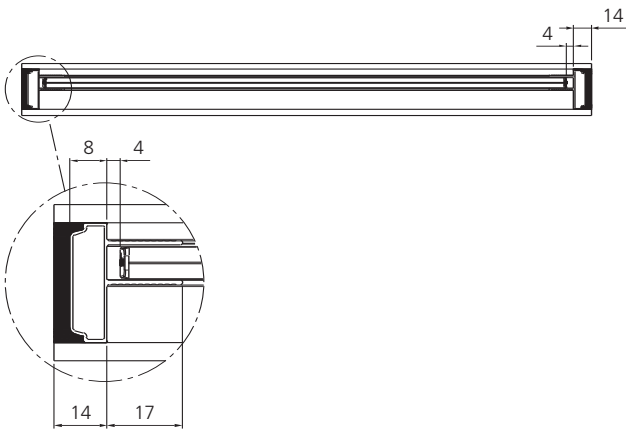

SL27C Rollo

2. Technische Zeichnungen

Übersichtszeichnung mit Codenummern

ABSTANDHALTER STRANGGEPRESST,
MIT SCHIENE

Heben/Senken