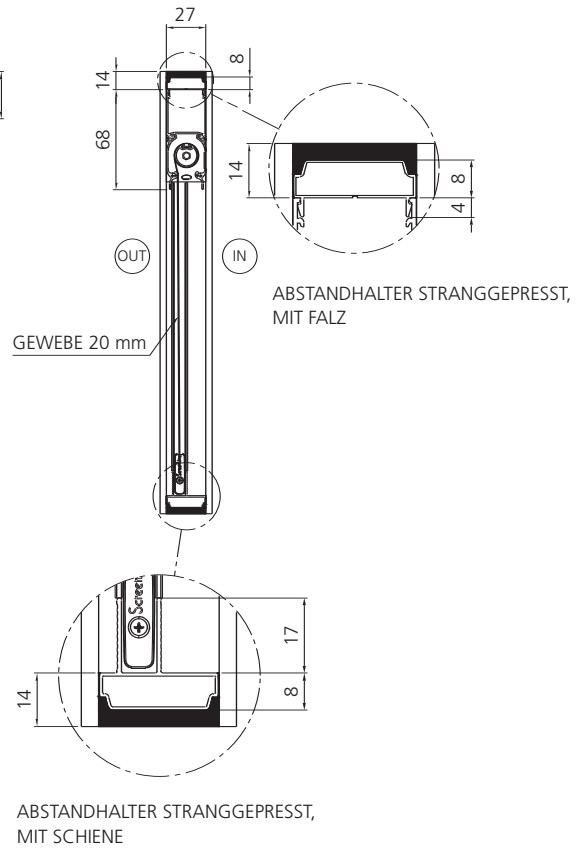

SL27C Rollo

2. Technische Zeichnungen

Übersichtszeichnung mit Codenummern

ABSTANDHALTER STRANGGEPRESST,
MIT SCHIENE

Heben/Senken