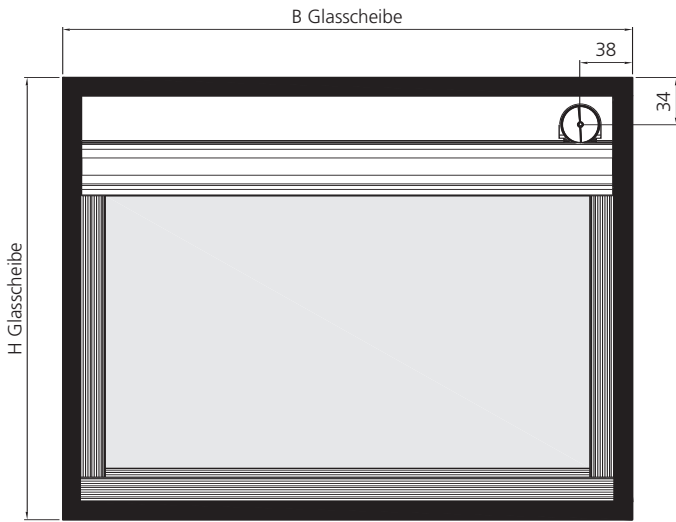

SL27C Rollo

2. Technische Zeichnungen

Übersichtszeichnung mit Codenummern

ABSTANDHALTER STRANGGEPRESST,
MIT SCHIENE

Heben/Senken