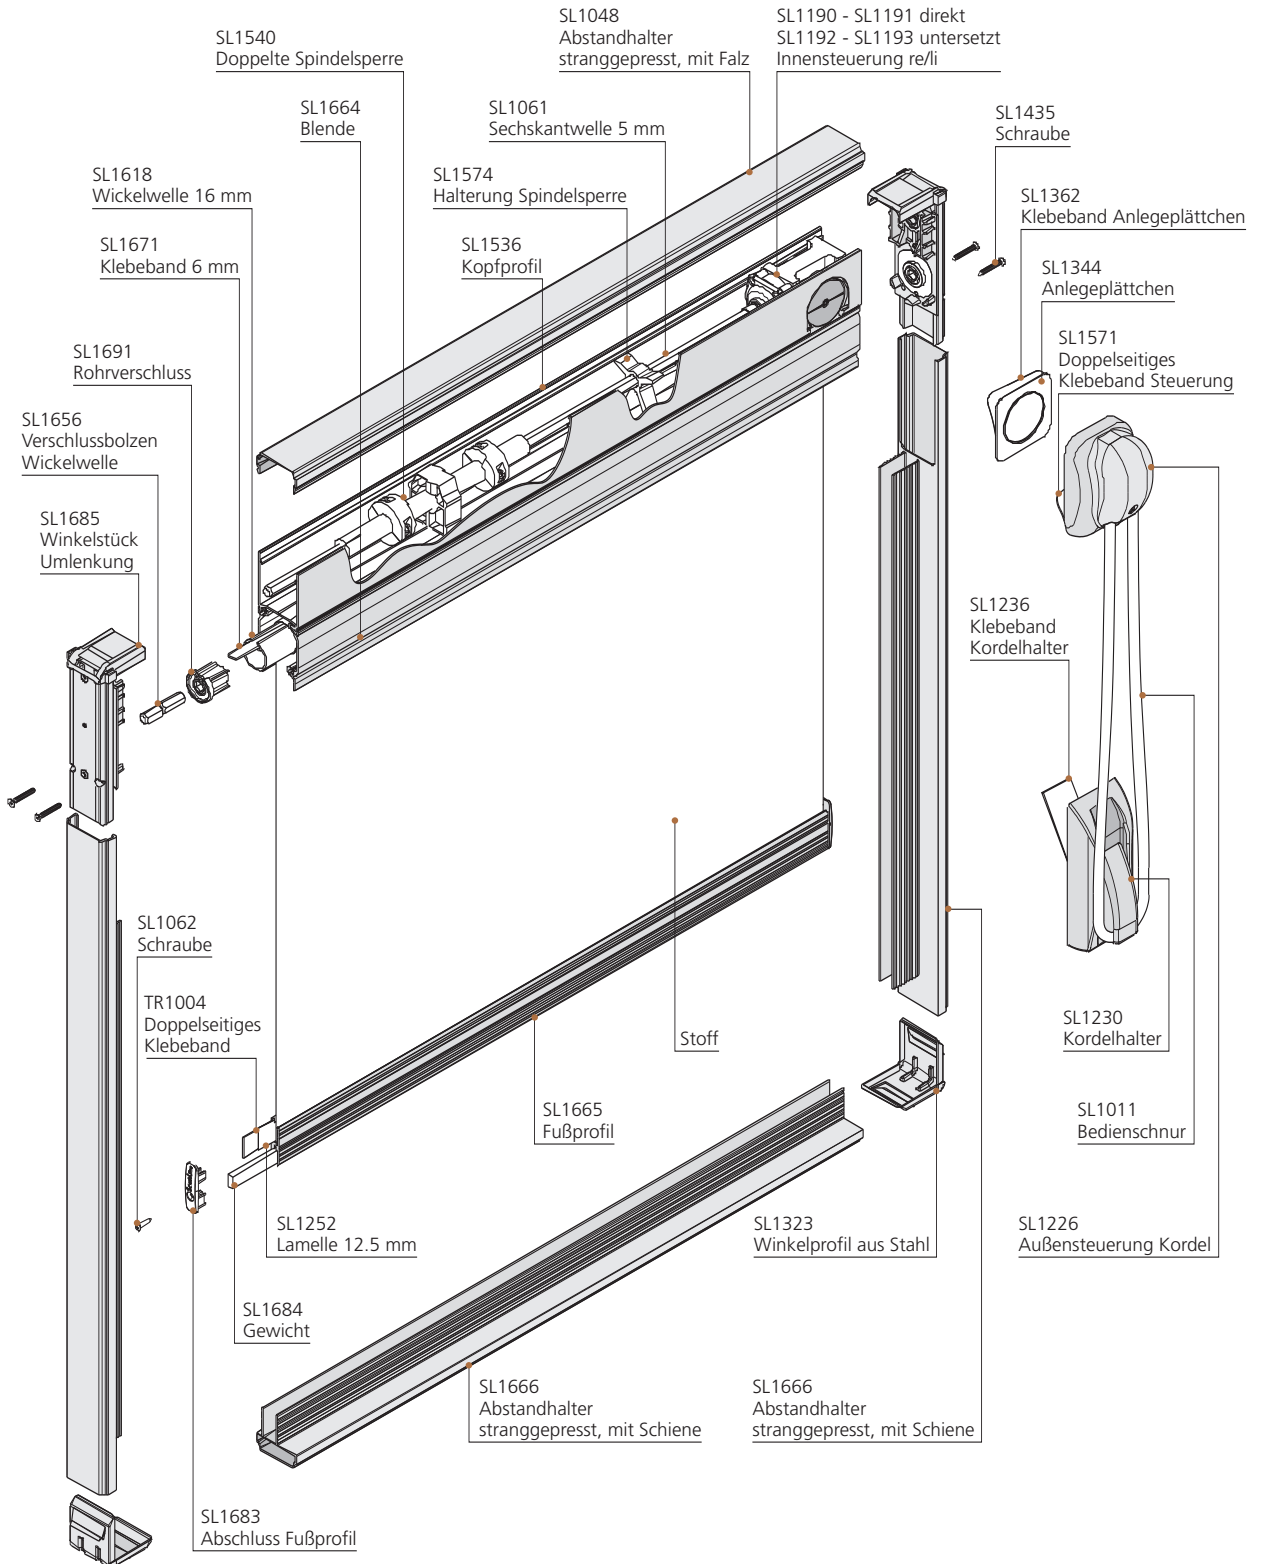

SL27C Rollo

2. Technische Zeichnungen

Übersichtszeichnung mit Codenummern

ABSTANDHALTER STRANGGEPRESST,
MIT SCHIENE

Heben/Senken