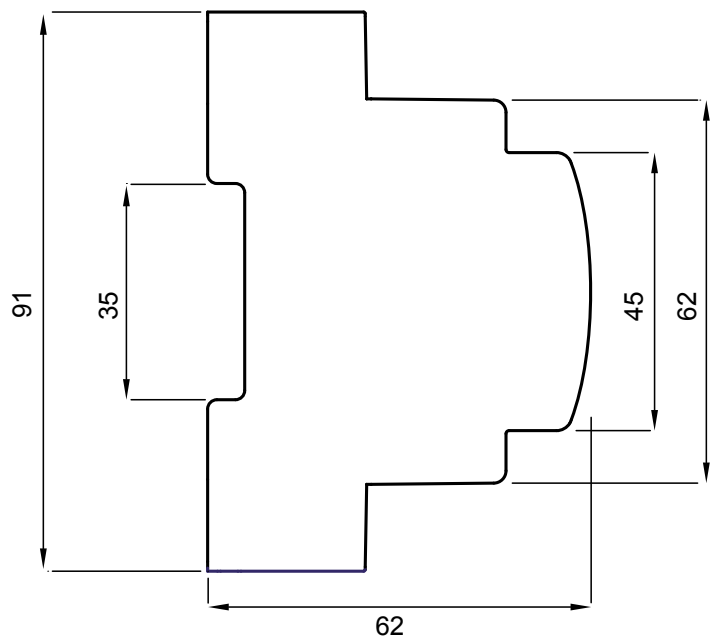

ST2121

Jalousiesteuermodul DC

Steuermodul zur Steuerung von bis zu 4 Jalousien in einer Gruppe. Remote-Steureingang für übergeordnete Gruppensteuerung. Individuell konfigurierbar über Konfigurationsprogramm.

ST2121 Jalousiesteuermodul DC

Anschluss-Nr.	Beschreibung	Bemerkung
1	GND	Spannungsversorgung 24V DC
2	+24V DC	
3	Jalousiegruppe 1a	Jalousiegruppe 1 (max. 4 Antriebe)
4	Jalousiegruppe 1b	
5	Jalousiegruppe 1a'	
6	Jalousiegruppe 1b'	
7	Remote A	Zentralsteuerleitung (übergeordnetes Steuermodul)
8	Remote B	
9	COM	Jalousiegruppensteuertaster
10	COM	
11	Taste Ab	
12	Taste Auf	

Maße	Bezeichnung	Bestell-Nr.
REG DIN-Schienenmontage 2TE	Jalousiesteuermodul DC	ST2121
35 x 91 x 62 mm (B x H x T)		