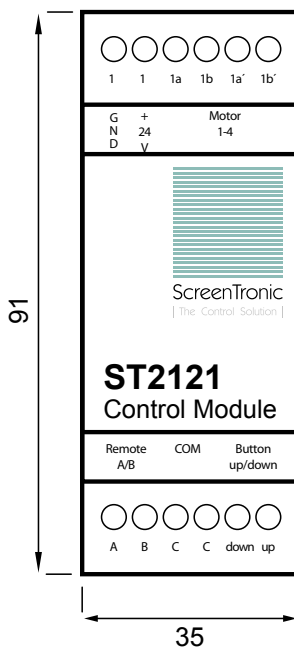

ST2121 Jalousiesteuermodul DC

Anschluss-Nr.	Beschreibung	Bemerkung
1	GND	Spannungsversorgung 24V DC
2	+24V DC	
3	Jalousiegruppe 1a	Jalousiegruppe 1 (max. 4 Antriebe)
4	Jalousiegruppe 1b	
5	Jalousiegruppe 1a'	
6	Jalousiegruppe 1b'	
7	Remote A	Zentralsteuerleitung (übergeordnetes Steuermodul)
8	Remote B	
9	COM	Jalousiegruppensteuertaster
10	COM	
11	Taste Ab	
12	Taste Auf	

Maße	Bezeichnung	Bestell-Nr.
REG DIN-Schienenmontage 2TE	Jalousiesteuermodul DC	ST2121
35 x 91 x 62 mm (B x H x T)		