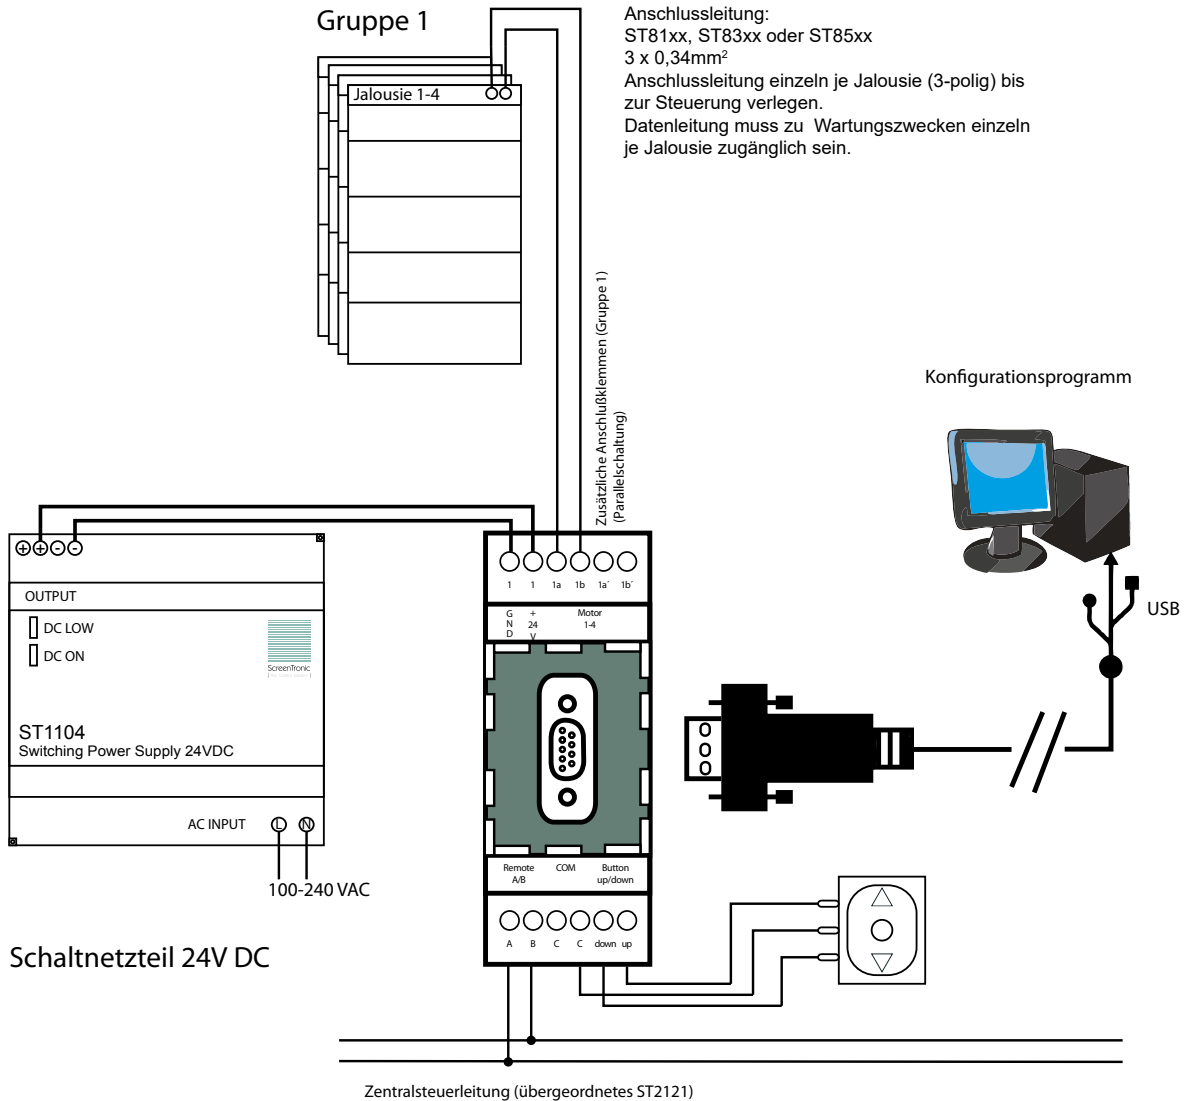

ST2121

Jalousiesteuermodul DC

Steuermodul zur Steuerung von bis zu 4 Jalousien in einer Gruppe. Remote-Steureingang für übergeordnete Gruppensteuerung. Individuell konfigurierbar über Konfigurationsprogramm.

Produktmerkmale:

- Betriebsarten:
 - Jalousie
 - Jalousie nur Wenden
 - Rollladen
- Elektronischer Schaltausgang (kurzschlussfest)
- Zentralsteuereingang (potentialgetrennt) für übergeordnetes Steuermodul (Steuergruppe)

ST2121 Jalousiesteuermodul DC

Anschluss-Nr.	Beschreibung	Bemerkung
1	GND	Spannungsversorgung 24V DC
2	+24V DC	
3	Jalousiegruppe 1a	Jalousiegruppe 1 (max. 4 Antriebe)
4	Jalousiegruppe 1b	
5	Jalousiegruppe 1a'	
6	Jalousiegruppe 1b'	
7	Remote A	Zentralsteuerleitung (übergeordnetes Steuermodul)
8	Remote B	
9	COM	Jalousiegruppensteuertaster
10	COM	
11	Taste Ab	
12	Taste Auf	

Maße	Bezeichnung	Bestell-Nr.
REG DIN-Schienenmontage 2TE	Jalousiesteuermodul DC	ST2121
35 x 91 x 62 mm (B x H x T)		