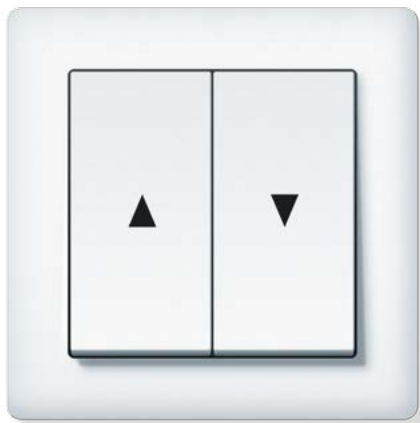

ST521x

Jalousiesteuertaster UP Weiß

Jalousiegruppensteuertaster für eine Jalousiegruppe mit Rahmen.

Produktmerkmale:

Maße: 81 x 81 mm
für deutsche UP Dose oder BS 3x3 back box

Farbe:

- Weiß - glänzend
- Weiß - matt

Bezeichnung	Bestell-Nr.
Jalousiesteuertaster UP Weiß Glänzend	ST5210
Jalousiesteuertaster UP Weiß Matt	ST5211