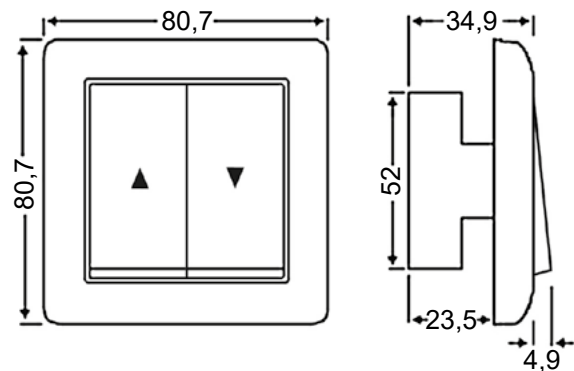

ST521x

Jalousiesteuertaster UP Weiß

Jalousiegruppensteuertaster für eine Jalousiegruppe mit Rahmen.

Produktmerkmale:

Maße: 81 x 81 mm
für deutsche UP Dose oder BS 3x3 back box

Farbe:

- Weiß - glänzend
- Weiß - matt

Bezeichnung	Bestell-Nr.
Jalousiesteuertaster UP Weiß Glänzend	ST5210
Jalousiesteuertaster UP Weiß Matt	ST5211